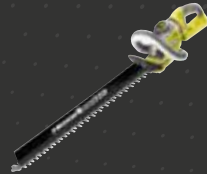

RY36LMX51A-160
Obj.č.: 5133004589

36V BEZUHLÍKOVÁ AKUMULÁTOROVÁ SEKAČKA NA TRÁVU S POWER ASSIST, ŠÍŘKA ZABĚRU 46CM (1X5.0AH)

RLM36X46H5P
Obj.č.: 5133002811

NOVINKA

36V AKUMULÁTOROVÁ STRUNOVÁ SEKAČKA, ŠÍŘKA STRIHU 28/33CM

RY36LT33A-0
Obj.č.: 5133004544

36V AKUMULÁTOROVÝ KROVINOREZ S RIDÍTKY

RBC36B26B
Obj.č.: 5133002405

NOVINKA

36V AKUMULÁTOROVÁ STRUNOVÁ SEKAČKA EXPAND-IT

RY36ELTX33A-0
Obj.č.: 5133004546

36V AKUMULÁTOROVÝ PLOTOSTRIH, DÉLKA LIŠTY 60CM